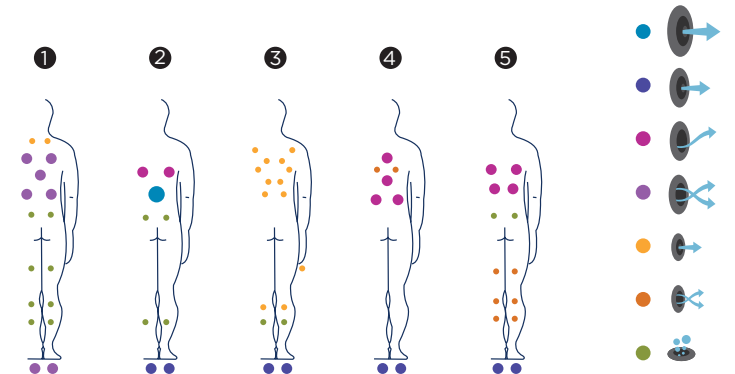

AQUA 8

Le spa Aqua 8, de 5 places, fabriqué pour un usage résidentiel et domestique, offre le circuit de massage le plus complet du marché et satisfait les besoins de personnes de grande taille qui peuvent profiter d'un bain relaxant ou thérapeutique sans les inconvénients des autres spas peu profonds ou étroits.

Avec ses 55 jets d'hydromassage et ses 16 buses soufflantes, le jacuzzi Aqua 8 atteint tous les muscles du corps pour un massage à puissance réglable, indépendamment de la constitution ou de la taille du baigneur.

Positions: 5 (3 / 2)
Dimensions: 233 x 233 x 91