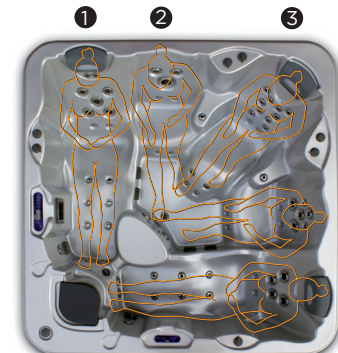

Der Spa Aqua 8 mit 5 Plätzen wird für die Nutzung im Privat- und Wohnbereich hergestellt. Er bietet den umfassendsten Massagezyklus auf dem Markt und eignet sich besonders für große Menschen, die darin ein entspannendes oder therapeutisches Bad genießen können, ohne wie in flachen, engen Whirlpools unbequem sitzen zu müssen.

Mit seinen 55 Hydromassagejets und 16 Luftinjektoren erreicht der Jacuzzi Aqua 8 alle Muskeln des Körpers mit einer Massage in regulierbarer Stärke, unabhängig von der Größe oder dem Körperrumfang des Benutzers.

Positionen: 5 (3 / 2)
Dimensionen: 233 x 233 x 91