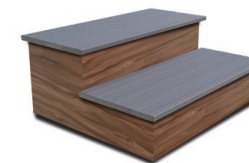

Verkleidungstyp Außenrahmen

Nussbaum (N)

Graphite (G)

Zubehör

*Spa-Leiter NUSSBAUM
(oder Woodermax GRAPHIT)*

*Ideales Zubehör zum bequemen Abnehmen
der Spa-Abdeckung*

Wasserpflege-Kit

Im Rahmen unserer Bemühungen um ständige Verbesserungen behalten wir uns das Recht vor, ohne weitere Bekanntmachungen Änderungen an der Konstruktion und den technischen Daten vorzunehmen.