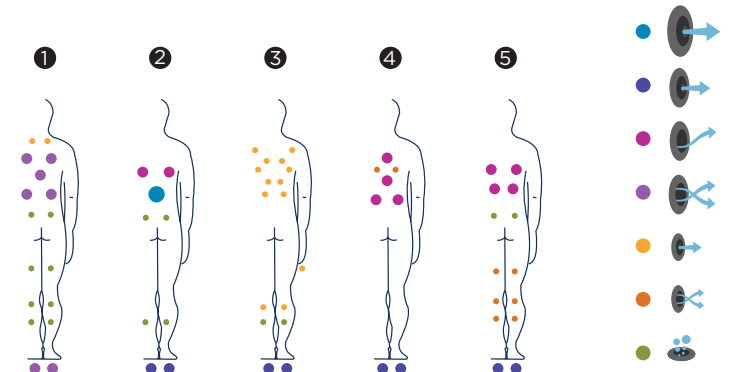

AQUA 8

El spa Aqua 8, de 5 plazas, fabricado para el uso residencial y doméstico, ofrece el circuito de masaje más completo del mercado y satisface las necesidades de personas de elevada estatura, que pueden recibir un baño relajante o terapéutico sin las incomodidades de otros spas poco profundos o estrechos.

Con sus 55 jets de hidromasaje y sus 16 inyectores de aire, el spa Aqua 8 alcanza todos los músculos del cuerpo en un masaje de potencia regulable, independientemente de la complejión o altura del bañista.

Posiciones: 5 (3 / 2)
Medidas: 233 x 233 x 91