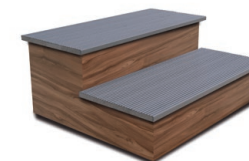

Accessories

*Escalier NOYER
(ou GRAPHITE modèle)*