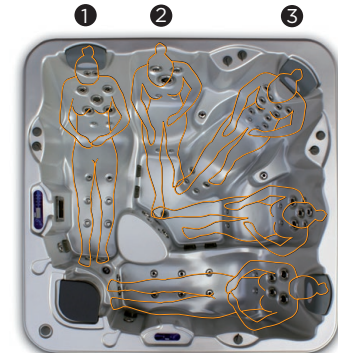

Le spa Aqua 8, de 5 places, fabriqué pour un usage résidentiel et domestique, offre le circuit de massage le plus complet du marché et satisfait les besoins de personnes de grande taille qui peuvent profiter d'un bain relaxant ou thérapeutique sans les inconvénients des autres spas peu profonds ou étroits.

Avec ses 55 jets d'hydromassage et ses 16 buses soufflantes, le jacuzzi Aqua 8 atteint tous les muscles du corps pour un massage à puissance réglable, indépendamment de la constitution ou de la taille du baigneur.

Positions: 5 (3 / 2)
Dimensions: 233 x 233 x 91