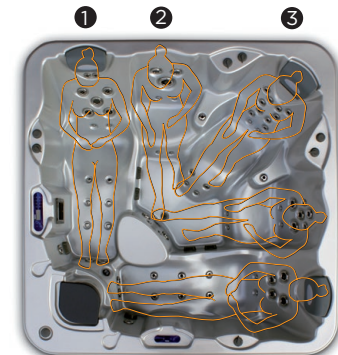

El spa Aqua 8, de 5 plazas, fabricado para el uso residencial y doméstico, ofrece el circuito de masaje más completo del mercado y satisface las necesidades de personas de elevada estatura, que pueden recibir un baño relajante o terapéutico sin las incomodidades de otros spas poco profundos o estrechos.

Con sus 55 jets de hidromasaje y sus 16 inyectores de aire, el spa Aqua 8 alcanza todos los músculos del cuerpo en un masaje de potencia regulable, independientemente de la complejión o altura del bañista.

Posiciones: 5 (3 / 2)
Medidas: 233 x 233 x 91