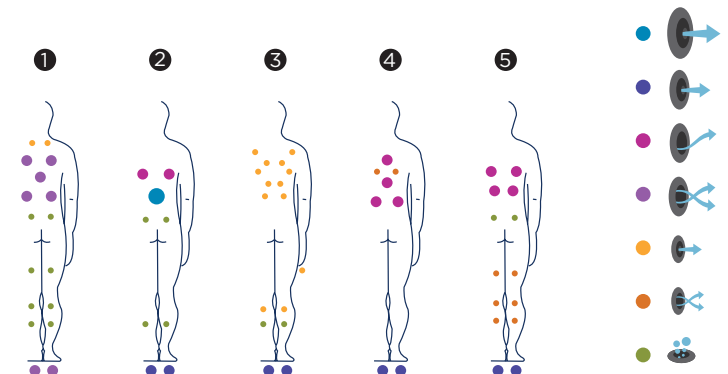

AQUA 8

Der Spa Aqua 8 mit 5 Plätzen wird für die Nutzung im Privat- und Wohnbereich hergestellt. Er bietet den umfassendsten Massagezyklus auf dem Markt und eignet sich besonders für große Menschen, die darin ein entspannendes oder therapeutisches Bad genießen können, ohne wie in flachen, engen Whirlpools unbequem sitzen zu müssen.

Mit seinen 55 Hydromassagejets und 16 Luftinjektoren erreicht der Jacuzzi Aqua 8 alle Muskeln des Körpers mit einer Massage in regulierbarer Stärke, unabhängig von der Größe oder dem Körperrumfang des Benutzers.

Positionen: 5 (3 / 2)
Dimensionen: 233 x 233 x 91