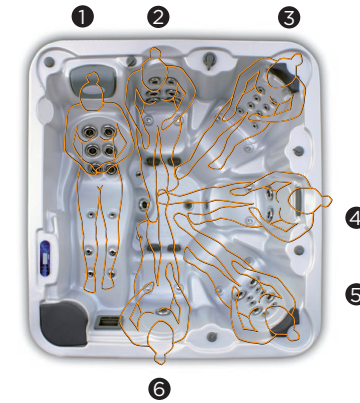

Verkleidungstyp Außenrahmen

Nussbaum (N)

Graphite (G)

Zubehör

*Spa-Leiter NUSSBAUM
(oder Woodermax GRAPHIT)*

*Ideales Zubehör zum bequemen Abnehmen
der Spa-Abdeckung*

Wasserpflege-Kit

Im Rahmen unserer Bemühungen um ständige Verbesserungen behalten wir uns das Recht vor, ohne weitere Bekanntmachungen Änderungen an der Konstruktion und den technischen Daten vorzunehmen.

FUTURA 40

Es un spa de 6 plazas con una impresionante tumbona diseñada para recibir el más placentero de los masajes.

El spa dispone de 45 jets hidroterapéuticos y 10 inyectores de aire, distribuidos por todo su interior para prestar en todas sus posiciones el más completo circuito de masajes.