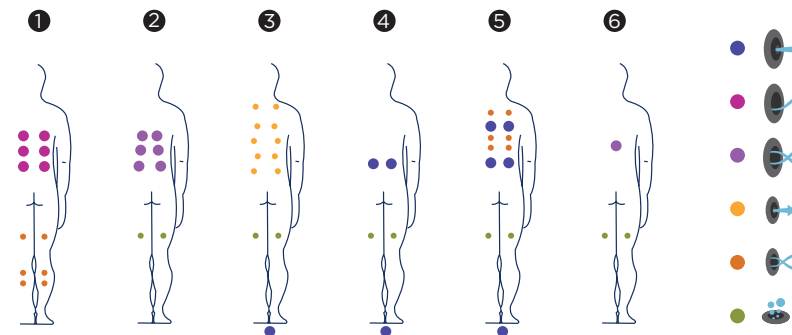

FUTURA 40

Ce spa de 6 places doté d'une chaise-longue impressionnante conçue pour recevoir le plus agréable des massages.

El spa dispose de 45 jets hydrothérapeutiques et 10 injecteurs d'air, répartis partout à l'intérieur afin d'offrir le circuit de massage le plus complet dans toutes ses positions.

Positions: 6 (5 / 1)
Dimensions: 216 x 198 x 90