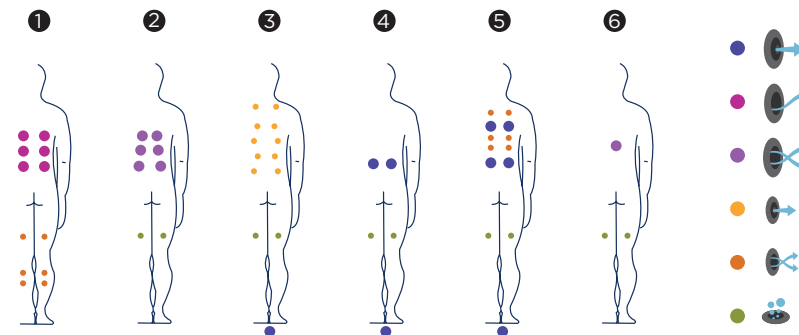

FUTURA 40

Es handelt sich um einen Spa für sechs Personen mit einer beeindruckenden Liege, auf der die angenehmsten Massagen möglich sind.

Der Spa verfügt im gesamten Innenraum verteilt über 45 hydrotherapeutische Jets und 10 Luftinjektoren, damit in allen Positionen ein kompletter Massagezyklus geboten werden kann.

Positionen: 6 (5 / 1)
Dimensionen: 216 x 198 x 90