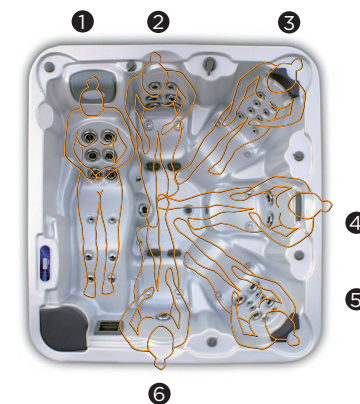

Noyer (N)

Graphite (G)

Accessories

Escalier NOYER
(ou GRAPHITE modèle)Accessoire idéal pour ramasser en toute
commodité la couverture de votre Spa.

Kit de désinfection

Dans le cadre de notre politique d'améliorations constantes, nous nous réservons le droit de modifier/d'amender nos spécifications n'importe quand et sans aucun préavis.

Positionen: 6 (5 / 1)
Dimensionen: 216 x 198 x 90

Ausstattung

ref. 36624

Dimensionen (±2cm)	216 x 198 x 90
Positionen (seats/loungers)	6 (5 / 1)
Wasservolumen (l)	980
Gewicht (leer/befüllt) (kg)	330 / 1.310