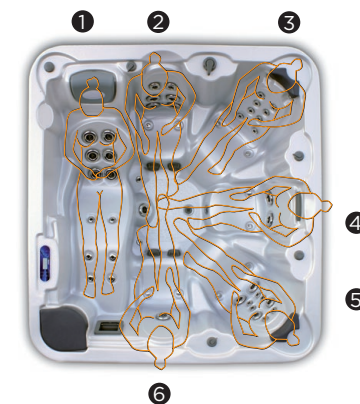

Walnut (N)

Graphite (G)

Accessories

*WALNUT step
(or GRAPHITE model)*

*Ideal accessory for taking off the spa cover
without any effort at all.*

Water care

According to our policy of constant evolution, we reserve the right to modify the specifications in part or in whole without forewarning.

FUTURA 40

Ce spa de 6 places doté d'une chaise-longue impressionnante conçue pour recevoir le plus agréable des massages.

El spa dispose de 45 jets hydrothérapeutiques et 10 injecteurs d'air, répartis partout à l'intérieur afin d'offrir le circuit de massage le plus complet dans toutes ses positions.

Positions: 6 (5 / 1)
Dimensions: 216 x 198 x 90

Caractéristiques techniques

ref: 36624

Dimensions (±2cm)	216 x 198 x 90
Positions (assises / allongées)	6 (5 / 1)
Volume Eau (l)	980
Poids (vide / plein) (kg)	330 / 1.310