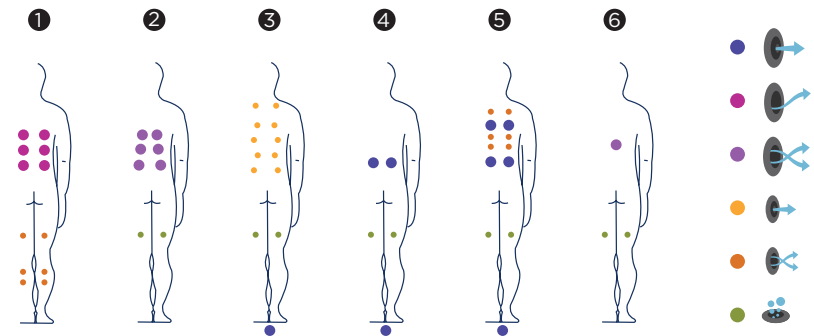

FUTURA 40

Es un spa de 6 plazas con una impresionante tumbona diseñada para recibir el más placentero de los masajes.

El spa dispone de 45 jets hidroterapéuticos y 10 inyectores de aire, distribuidos por todo su interior para prestar en todas sus posiciones el más completo circuito de masajes.

Posiciones: 6 (5 / 1)
Medidas: 216 x 198 x 90