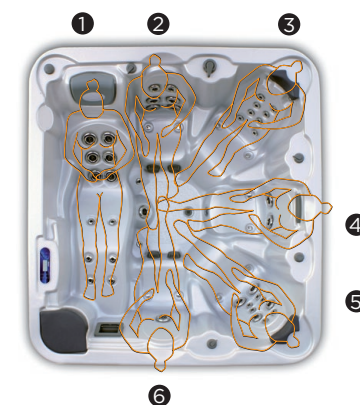

Positions: 6 (5 / 1)
Measures: 216 x 198 x 90

Technical specifications

ref. 36624

Measures (±2cm)	216 x 198 x 90		
Positions (seats/loungers)	6 (5 / 1)		
Water capacity (l)	980		
Weight (empty / full) (kg)	330 / 1.310		

Positions: 6 (5 / 1)
Dimensions: 216 x 198 x 90

Caractéristiques techniques

ref: 36624

Dimensions (±2cm)	216 x 198 x 90
Positions (assises / allongées)	6 (5 / 1)
Volume Eau (l)	980
Poids (vide / plein) (kg)	330 / 1.310

Noyer (N)

Graphite (G)

Accessories

Escalier NOYER
(ou GRAPHITE modèle)Accessoire idéal pour ramasser en toute
commodité la couverture de votre Spa.

Kit de désinfection

Dans le cadre de notre politique d'améliorations constantes, nous nous réservons le droit de modifier/d'amender nos spécifications n'importe quand et sans aucun préavis.

Positionen: 6 (5 / 1)
Dimensionen: 216 x 198 x 90

Ausstattung

ref. 36624

Dimensionen (±2cm)	216 x 198 x 90
Positionen (seats/loungers)	6 (5 / 1)
Wasservolumen (l)	980
Gewicht (leer/befüllt) (kg)	330 / 1.310