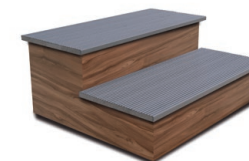

Accesorios

Escalera NOGAL
(o modelo GRAFITO)